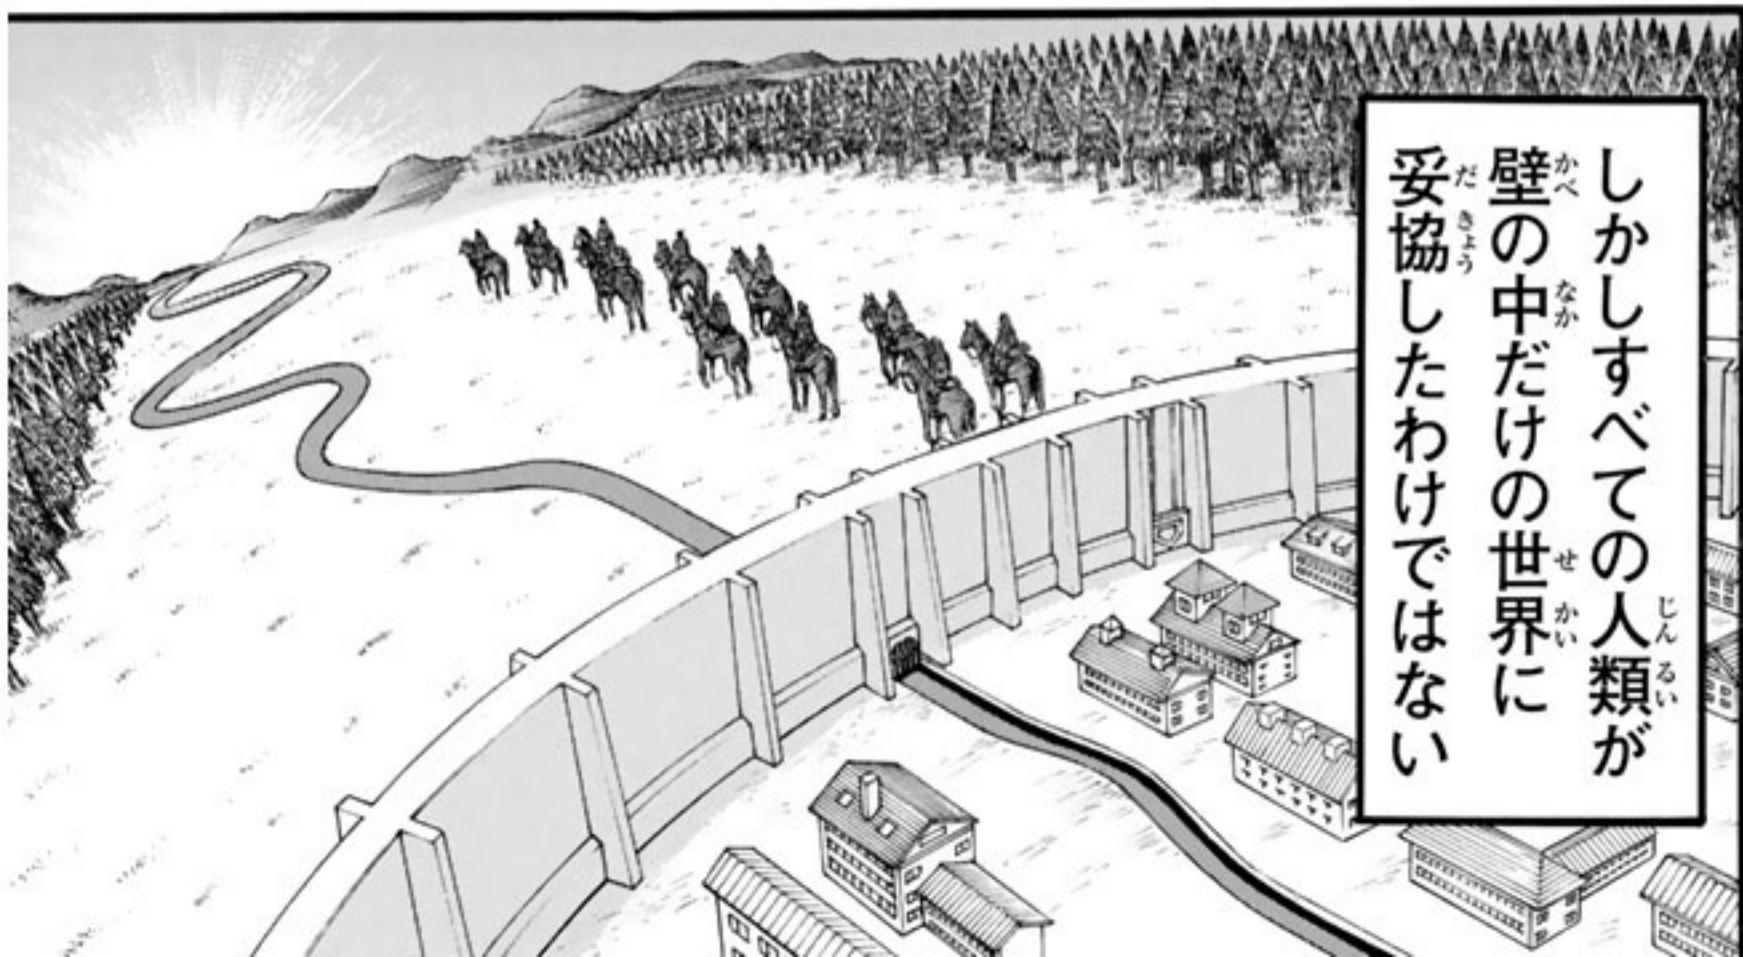

グイシャ・イエーガー

エレンの父親であり、医者。5年前の巨人の襲撃の後から行方不明になっている。

いまから100年以上前

巨人という天敵の出現により

絶滅寸前まで追い詰められた人類は

強固な壁を築くことで

安息の領域を手に入れた

特別編 イルゼの手帳

しかしすべての人類が
壁の中だけの世界に
妥協したわけではない

安息あんそくの領域りょういきから巨人きょじんの領域りょういきに
踏み出ふみだした者達ものたちがいる

調査兵团ちやうさへいだんと呼ばれる
組織そしきである

第二旅団最左翼を担当
帰還時 巨人に遭遇

私はイルゼ・ラングナー
第34回 壁外調査に参加

北を目指し
走る

所属班の仲間と馬も失い
故障した立体機動装置は
放棄した

ひとあし
人の足では巨人から
逃れられない